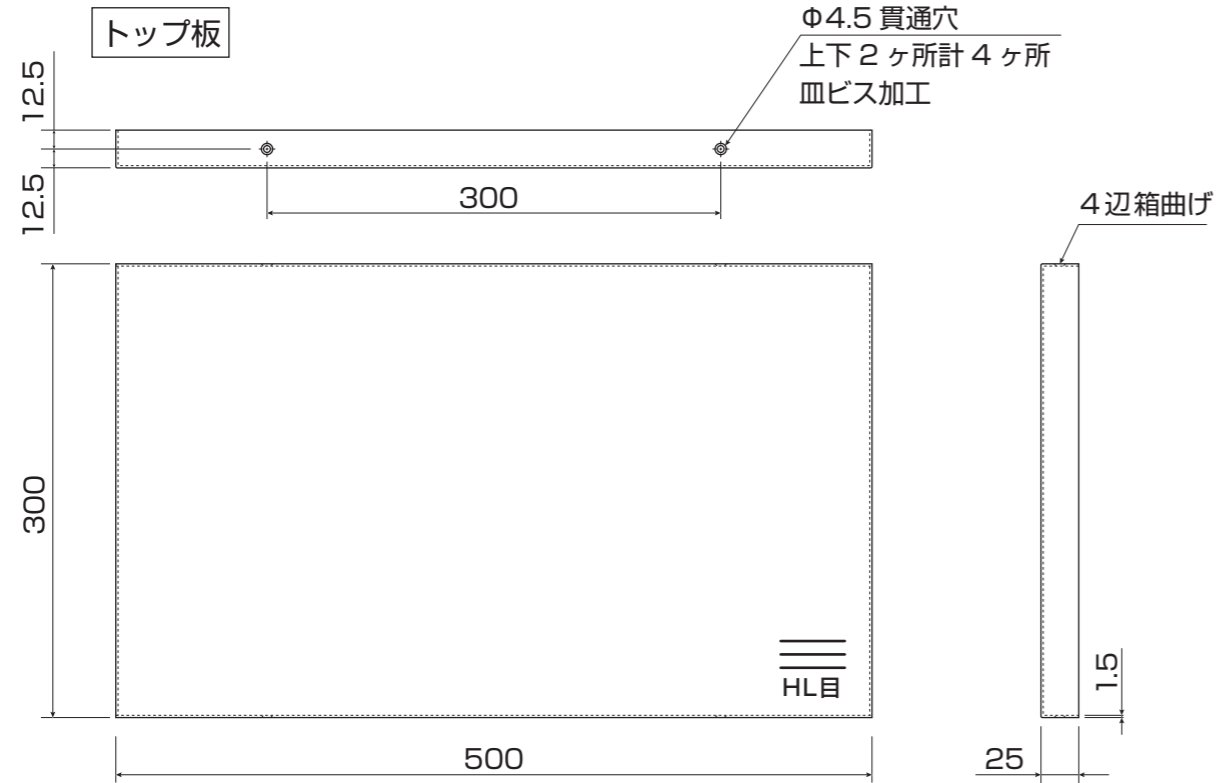

符号	部品名	材質	色調/仕上げ	サイズ	数量	備考
①	トップ板	ステンレス	ステンレスヘアライン 4辺箱曲げ	500×300×D25(T1.5)mm	1	
②	ベース板	ステンレス	ステンレス2B 上下2辺箱曲げ	496×296×D20(T1.5)mm	1	
③	皿小ネジ	ステンレス		M4×10mm	4	
④	壁面固定用ビス	SUSTラスタッピン		M4×30mm	4	
⑤	カールプラグ	ナイロン樹脂		MP6-30	4	

A 拡大詳細図 (S=1:1)

■印字方法 ドライエッチング

■取扱説明書
IELOGO_取説_MA

■付属品
M4×30mm 壁面固定用ビス
カールプラグ

組図

訂 正	月 日		月 日		分類 銘板	作製 年 月 日 2023/06/19	株式会社 丸三タカギ SIGN & EXTERIOR Styling up Your HOUSE	承認				図面NO GZ_ステンレス箱型銘板
	月 日		月 日			縮尺 1:5		営業	設計	担当	製図	
	月 日		月 日			商品名 ステンレス箱型銘板		<div style="display: flex; justify-content: space-between;"> 追 上 </div>				
	月 日		月 日									