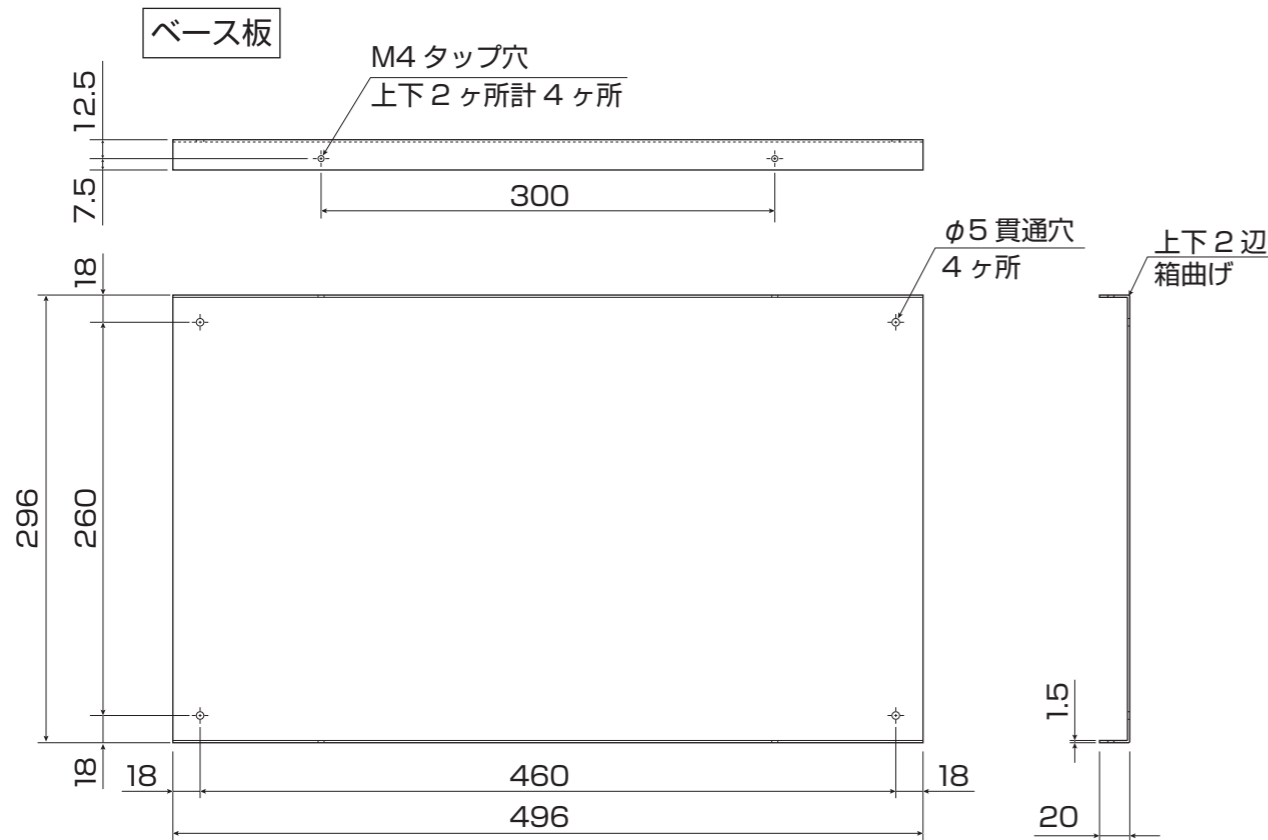

符号	部品名	材質	色調/仕上げ	サイズ	数量	備考
①	トップ板	ステンレス	ステンレスヘアライン 4辺箱曲げ	500×300×D25(T1.5)mm	1	
②	ベース板	ステンレス	ステンレス2B 上下2辺箱曲げ	496×296×D20(T1.5)mm	1	
③	皿小ネジ	ステンレス		M4×10mm	4	
④	壁面固定用ビス	SUSTラスタッピン		M4×30mm	4	
⑤	カールプラグ	ナイロン樹脂		MP6-30	4	

A 拡大詳細図 (S=1:1)

■印字方法 ドライエッチング

■取扱説明書
IELOGO_取説_MA

■付属品
M4×30mm 壁面固定用ビス
カールプラグ

組図

訂 正	月 日		月 日		分類 銘板	作製 年 月 日 2023/06/19	株式会社 丸三タカギ SIGN & EXTERIOR Styling up Your HOUSE	承認				図面NO GZ_ステンレス箱型銘板
	月 日		月 日			縮尺 1:5		営業	設計	担当	製図	
	月 日		月 日			商品名 ステンレス箱型銘板		<div style="display: flex; justify-content: space-between;"> 追 上 </div>				
	月 日		月 日									