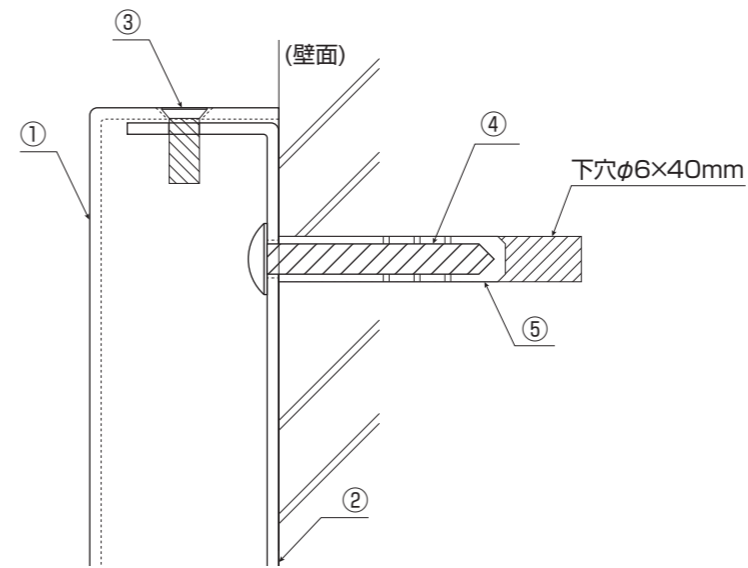

符号	部品名	材質	色調/仕上げ	サイズ	数量	備考
①	トップ板	ステンレス	ステンレスヘアライン 4辺箱曲げ	500×300×D25(T1.5)mm	1	
②	ベース板	ステンレス	ステンレス2B 上下2辺箱曲げ	496×296×D20(T1.5)mm	1	
③	皿小ネジ	ステンレス		M4×10mm	4	
④	壁面固定用ビス	SUSTラスタッピン		M4×30mm	4	
⑤	カールプラグ	ナイロン樹脂		MP6-30	4	

A 拡大詳細図 (S=1:1)

■印字方法 ドライエッチング

■取扱説明書
IELOGO_取説_MA

■付属品
M4×30mm 壁面固定用ビス
カールプラグ

組図

訂 正	月 日		月 日		分類 銘板	作製 年 月 日 2023/06/19	株式会社 丸三タカギ SIGN & EXTERIOR Styling up Your HOUSE	承認				図面NO GZ_ステンレス箱型銘板
	月 日		月 日			縮尺 1:5		営業	設計	担当	製図	
	月 日		月 日			商品名 ステンレス箱型銘板		<div style="display: flex; justify-content: space-between;"> 追 上 </div>				
	月 日		月 日									