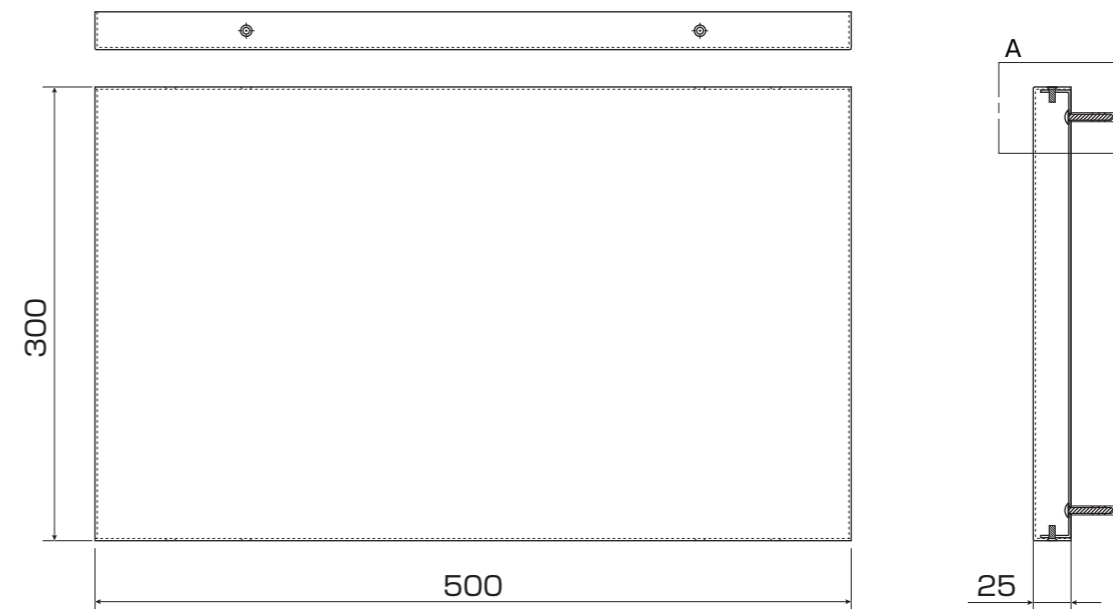

符号	部品名	材質	色調/仕上げ	サイズ	数量	備考
①	トップ板	ステンレス	ステンレスヘアライン 4辺箱曲げ	500×300×D25(T1.5)mm	1	
②	ベース板	ステンレス	ステンレス2B 上下2辺箱曲げ	496×296×D20(T1.5)mm	1	
③	皿小ネジ	ステンレス		M4×10mm	4	
④	壁面固定用ビス	SUSTラスタッピン		M4×30mm	4	
⑤	カールプラグ	ナイロン樹脂		MP6-30	4	

A 拡大詳細図 (S=1:1)

■印字方法 ドライエッチング

■取扱説明書
IELOGO_取説_MA

■付属品
M4×30mm 壁面固定用ビス
カールプラグ

組図

訂 正	月 日		月 日		分類 銘板	作製 年 月 日 2023/06/19	株式会社 丸三タカギ SIGN & EXTERIOR Styling up Your HOUSE	承認				図面NO GZ_ステンレス箱型銘板
	月 日		月 日			縮尺 1:5		営業	設計	担当	製図	
	月 日		月 日			商品名 ステンレス箱型銘板		<div style="display: flex; justify-content: space-between;"> 追 上 </div>				
	月 日		月 日									