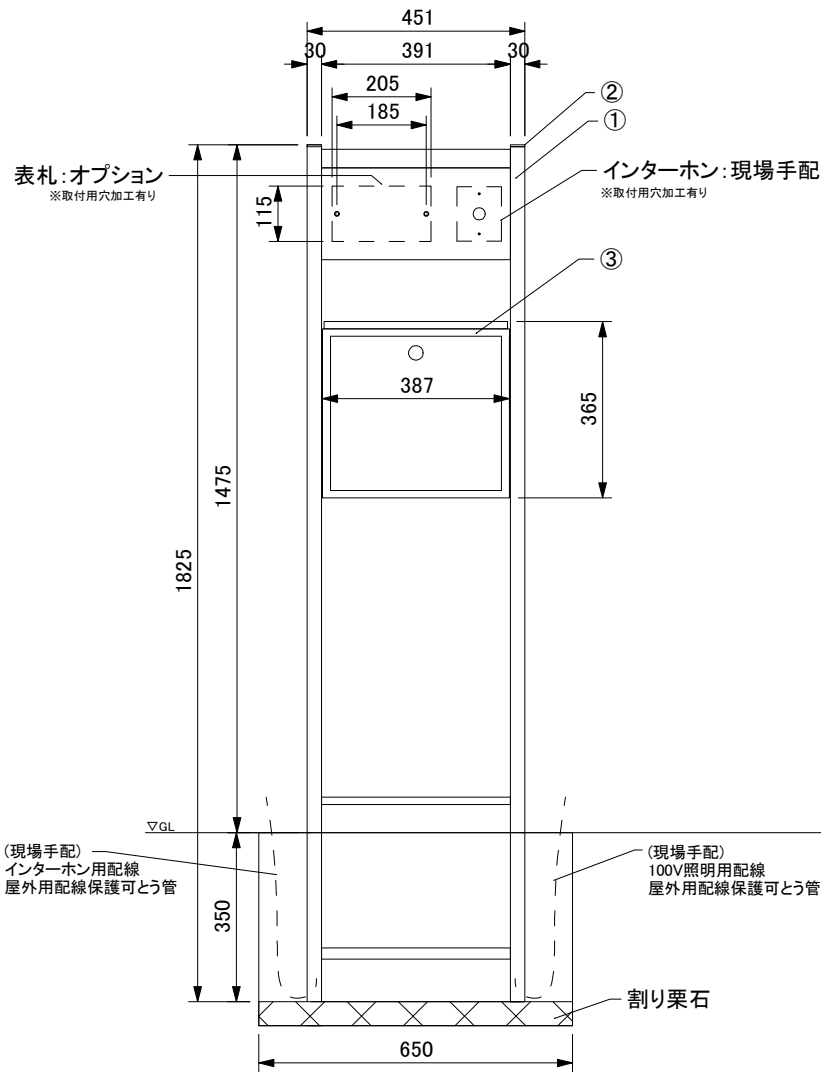

■照明付き:M●△-00
 ■照明なし:M●△N-00

●門柱色
 H:プラチナステン
 B:ブラック

△ポスト色
 50:ホワイト
 60:ブラック

(オプション宅配ボックス)
 ・右開き(白):MAT-TAKU-L-707W
 ・右開き(黒):MAT-TAKU-L-707B
 ・左開き(白):MAT-TAKU-L-707WL
 ・左開き(黒):MAT-TAKU-L-707BL

④	表札取付用スペーサー	材質:アルミ ※捨てネジ(付属品)
③	メール便最大サイズ対応ポスト	材質:スチール焼付塗装(ホワイト/ブラック) ※開き勝手:前開きのみ
②	エンドキャップ	材質:樹脂(①の近似色)
①	門柱	材質:アルミ形材(プラチナステン/ブラック)
部番	部品名	適用

訂 正	年月日		分類 宅配ボックスオプション仕様	商品名 レガリオLN(アルミカラー)	縮尺	株式会社 丸三ツカギ	承認	承認	担当	製図	図番 GZレガリオLN(アルミカラー)
	年月日						高木	木林	乾	乾	作成日 2024年6月24日
	年月日										
	年月日										

- 照明付き: M●△-□-00
- 照明なし: M●△N-□-00
- センターブロック色
- H: プラチナステン
- B: ブラック
- △ポスト色
- 50: ホワイト
- 60: ブラック
- : 支柱色
- ※MHの場合
- W7: ハニーチェリー、YF: キャラメルチーク
- ※MBの場合
- YF: キャラメルチーク、Z9: ショコラウォールナット