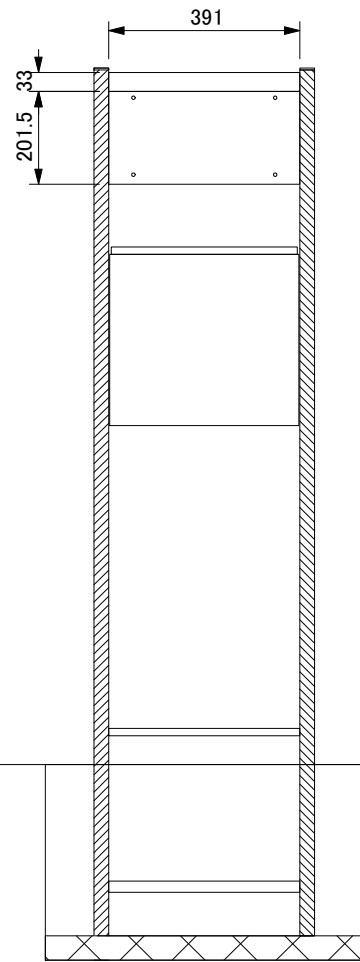

■照明付き:M●△-00
 ■照明なし:M●△N-00

●門柱色
 H:プラチナステン
 B:ブラック

△ポスト色
 50:ホワイト
 60:ブラック

(オプション宅配ボックス)
 ・右開き(白):MAT-TAKU-L-707W
 ・右開き(黒):MAT-TAKU-L-707B
 ・左開き(白):MAT-TAKU-L-707WL
 ・左開き(黒):MAT-TAKU-L-707BL

④	表札取付用スペーサー	材質:アルミ ※捨てネジ(付属品)
③	メール便最大サイズ対応ポスト	材質:スチール焼付塗装(ホワイト/ブラック) ※開き勝手:前開きのみ
②	エンドキャップ	材質:樹脂(①の近似色)
①	門柱	材質:アルミ形材(プラチナステン/ブラック)
部番	部品名	適用

訂 正	年月日		分類 宅配ボックスオプション仕様	商品名 レガリオLN(アルミカラー)	縮尺	株式会社 丸三ツカギ	承認	承認	担当	製図	図番 GZレガリオLN(アルミカラー)
	年月日						高木	木林	乾	乾	作成日 2024年6月24日
	年月日										
	年月日										

- 照明付き: M●△-□-00
- 照明なし: M●△N-□-00
- センターブロック色
- H: プラチナステン
- B: ブラック
- △ポスト色
- 50: ホワイト
- 60: ブラック
- : 支柱色
- ※MHの場合
- W7: ハニーチェリー、YF: キャラメルチーク
- ※MBの場合
- YF: キャラメルチーク、Z9: ショコラウォールナット

- (オプション宅配ボックス)
- ・右開き(白): MAT-TAKU-L-707W
 - ・右開き(黒): MAT-TAKU-L-707B
 - ・左開き(白): MAT-TAKU-L-707WL
 - ・左開き(黒): MAT-TAKU-L-707BL

▽GL

(現場手配) インターホン用配線 屋外用配線保護可とう管

(現場手配) 100V照明用配線 屋外用配線保護可とう管

⑤	表札取付用スペーサー	材質: アルミ ※捨てネジ(付属品)
④	メール便最大サイズ対応ポスト	材質: スチール焼付塗装 ※開き勝手: 前開きのみ
③	エンドキャップ	材質: 樹脂(①の近似色)
②	センターブロック	材質: アルミ形材
①	支柱	材質: 木目調アルミ形材
部番	部品名	適用