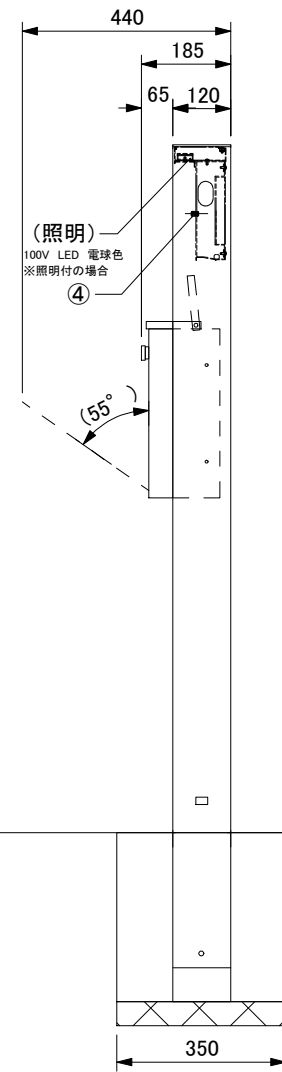

■照明付き:M●△-00
 ■照明なし:M●△N-00

●門柱色
 H:プラチナステン
 B:ブラック

△ポスト色
 50:ホワイト
 60:ブラック

(オプション宅配ボックス)
 ・右開き(白):MAT-TAKU-L-707W
 ・右開き(黒):MAT-TAKU-L-707B
 ・左開き(白):MAT-TAKU-L-707WL
 ・左開き(黒):MAT-TAKU-L-707BL

④	表札取付用スペーサー	材質:アルミ ※捨てネジ(付属品)
③	メール便最大サイズ対応ポスト	材質:スチール焼付塗装(ホワイト/ブラック) ※開き勝手:前開きのみ
②	エンドキャップ	材質:樹脂(①の近似色)
①	門柱	材質:アルミ形材(プラチナステン/ブラック)
部番	部品名	適用

訂 正	年月日		分類 宅配ボックスオプション仕様	商品名 レガリオLN(アルミカラー)	縮尺	株式会社 丸三ツカギ	承認	承認	担当	製図	図番 GZレガリオLN(アルミカラー)
	年月日						高木	木林	乾	乾	作成日 2024年6月24日
	年月日										
	年月日										

- 照明付き: M●△-□-00
- 照明なし: M●△N-□-00
- センターブロック色
- H: プラチナステン
- B: ブラック
- △ポスト色
- 50: ホワイト
- 60: ブラック
- : 支柱色
- ※MHの場合
- W7: ハニーチェリー、YF: キャラメルチーク
- ※MBの場合
- YF: キャラメルチーク、Z9: ショコラウォールナット

- (オプション宅配ボックス)
- ・右開き(白): MAT-TAKU-L-707W
 - ・右開き(黒): MAT-TAKU-L-707B
 - ・左開き(白): MAT-TAKU-L-707WL
 - ・左開き(黒): MAT-TAKU-L-707BL

▽GL

(現場手配) インターホン用配線 屋外用配線保護可とう管

(現場手配) 100V照明用配線 屋外用配線保護可とう管

⑤	表札取付用スペーサー	材質: アルミ ※捨てネジ(付属品)
④	メール便最大サイズ対応ポスト	材質: スチール焼付塗装 ※開き勝手: 前開きのみ
③	エンドキャップ	材質: 樹脂(①の近似色)
②	センターブロック	材質: アルミ形材
①	支柱	材質: 木目調アルミ形材
部番	部品名	適用