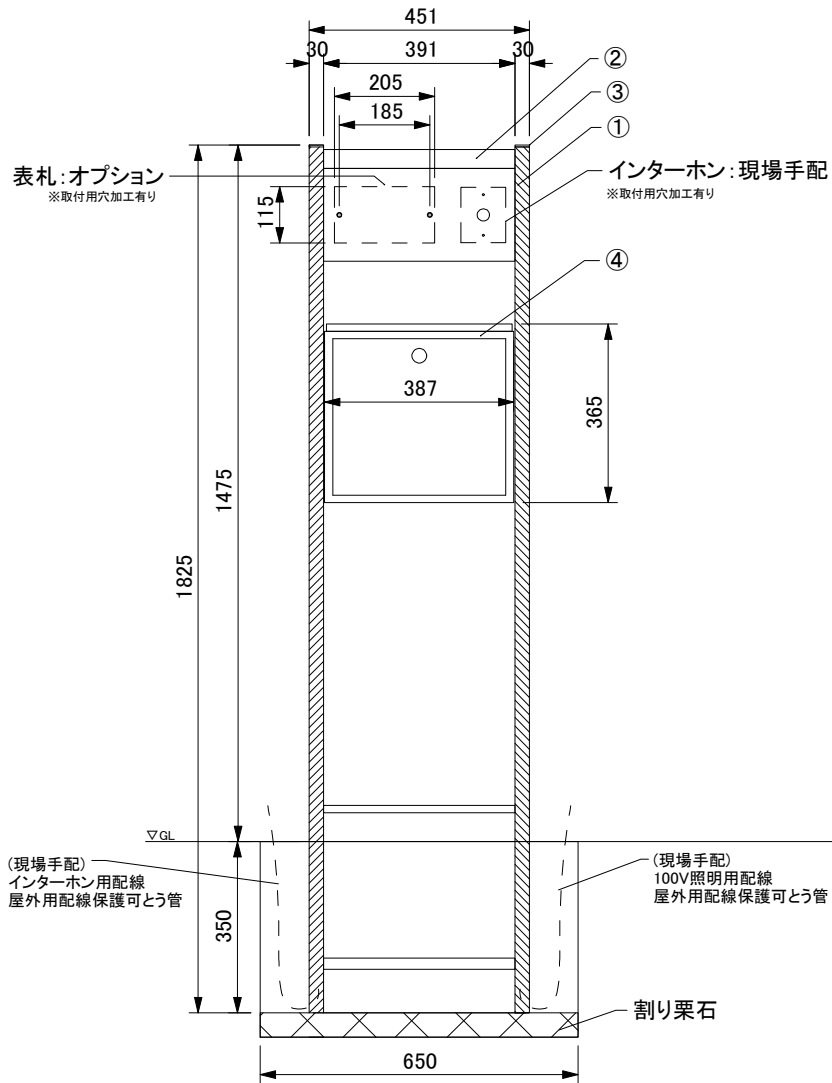

- ■照明付き: M●△-□-00
- ■照明なし: M●△N-□-00
- ●センターブロック色
- H: プラチナステン
- B: ブラック
- △ポスト色
- 50: ホワイト
- 60: ブラック
- □: 支柱色
- ※MHの場合
- W7: ハニーチェリー、YF: キャラメルチーク
- ※MBの場合
- YF: キャラメルチーク、Z9: ショコラウォールナット

1. (オプション宅配ボックス)
2. ・右開き(白): MAT-TAKU-L-707W
   - ・右開き(黒): MAT-TAKU-L-707B
   - ・左開き(白): MAT-TAKU-L-707WL
   - ・左開き(黒): MAT-TAKU-L-707BL

▽GL

(現場手配) インターホン用配線 屋外用配線保護可とう管

(現場手配) 100V照明用配線 屋外用配線保護可とう管

⑤	表札取付用スペーサー	材質: アルミ ※捨てネジ(付属品)
④	メール便最大サイズ対応ポスト	材質: スチール焼付塗装 ※開き勝手: 前開きのみ
③	エンドキャップ	材質: 樹脂(①の近似色)
②	センターブロック	材質: アルミ形材
①	支柱	材質: 木目調アルミ形材
部番	部品名	適用

訂正	年月日		分類 宅配ボックスオプション仕様	商品名 レガリオLN(木目カラー)	縮尺	株式会社丸三タカギ	承認	承認	担当	製図	図番	GZレガリオLN(木目カラー)
	年月日						高木	木林	乾	乾	作成日	
	年月日										2024年6月24日	
	年月日