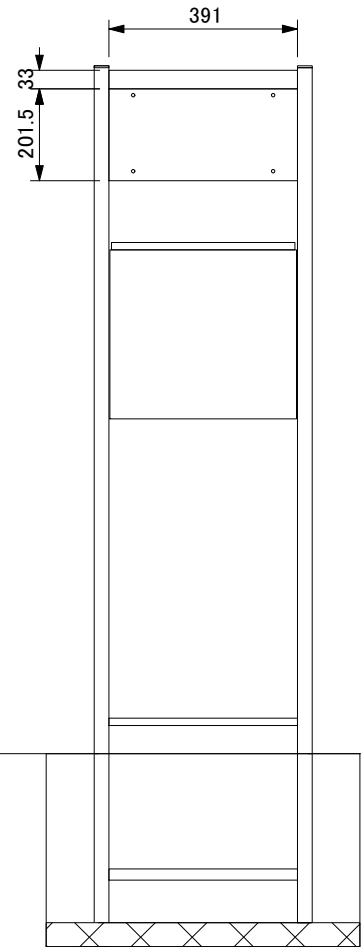

■照明付き:M●△-00
 ■照明なし:M●△N-00

●門柱色
 H:プラチナステン
 B:ブラック

△ポスト色
 50:ホワイト
 60:ブラック

(オプション宅配ボックス)
 ・右開き(白):MAT-TAKU-L-707W
 ・右開き(黒):MAT-TAKU-L-707B
 ・左開き(白):MAT-TAKU-L-707WL
 ・左開き(黒):MAT-TAKU-L-707BL

④	表札取付用スペーサー	材質:アルミ ※捨てネジ(付属品)
③	メール便最大サイズ対応ポスト	材質:スチール焼付塗装(ホワイト/ブラック) ※開き勝手:前開きのみ
②	エンドキャップ	材質:樹脂(①の近似色)
①	門柱	材質:アルミ形材(プラチナステン/ブラック)
部番	部品名	適用

訂 正	年月日		分類 宅配ボックスオプション仕様	商品名 レガリオLN(アルミカラー)	縮尺	株式会社 丸三ツカギ	承認	承認	担当	製図	図番 GZレガリオLN(アルミカラー)
	年月日						高木	木林	乾	乾	作成日 2024年6月24日
	年月日										
	年月日										

- 照明付き: M●△-□-00
- 照明なし: M●△N-□-00
- センターブロック色
- H: プラチナステン
- B: ブラック
- △ポスト色
- 50: ホワイト
- 60: ブラック
- : 支柱色
- ※MHの場合
- W7: ハニーチェリー、YF: キャラメルチーク
- ※MBの場合
- YF: キャラメルチーク、Z9: ショコラウォールナット