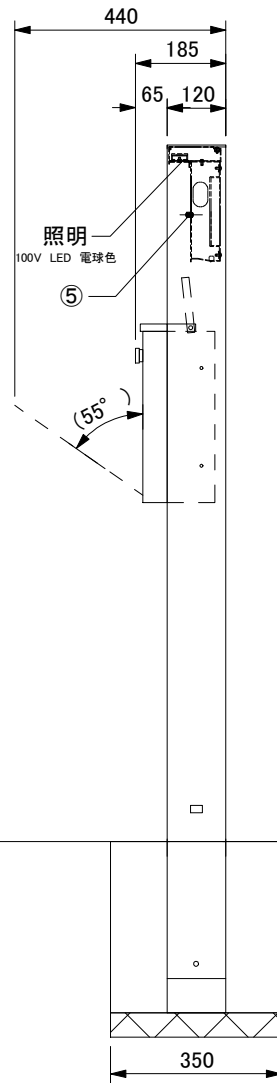

■照明付き:M●△-00
 ■照明なし:M●△N-00

●門柱色
 H:プラチナステン
 B:ブラック

△ポスト色
 50:ホワイト
 60:ブラック

(オプション宅配ボックス)
 ・右開き(白):MAT-TAKU-L-707W
 ・右開き(黒):MAT-TAKU-L-707B
 ・左開き(白):MAT-TAKU-L-707WL
 ・左開き(黒):MAT-TAKU-L-707BL

④	表札取付用スペーサー	材質:アルミ ※捨てネジ(付属品)
③	メール便最大サイズ対応ポスト	材質:スチール焼付塗装(ホワイト/ブラック) ※開き勝手:前開きのみ
②	エンドキャップ	材質:樹脂(①の近似色)
①	門柱	材質:アルミ形材(プラチナステン/ブラック)
部番	部品名	適用

訂 正	年月日		分類 宅配ボックスオプション仕様	商品名 レガリオLN(アルミカラー)	縮尺	株式会社 丸三ツカギ	承認	承認	担当	製図	図番 GZレガリオLN(アルミカラー)
	年月日						高木	木林	乾	乾	作成日 2024年6月24日
	年月日										
	年月日										

- 照明付き: M●△-□-00
- 照明なし: M●△N-□-00
- センターブロック色
- H: プラチナステン
- B: ブラック
- △ポスト色
- 50: ホワイト
- 60: ブラック
- : 支柱色
- ※MHの場合
- W7: ハニーチェリー、YF: キャラメルチーク
- ※MBの場合
- YF: キャラメルチーク、Z9: ショコラウォールナット

- (オプション宅配ボックス)
- ・右開き(白): MAT-TAKU-L-707W
 - ・右開き(黒): MAT-TAKU-L-707B
 - ・左開き(白): MAT-TAKU-L-707WL
 - ・左開き(黒): MAT-TAKU-L-707BL

▽GL

(現場手配) インターホン用配線 屋外用配線保護可とう管

(現場手配) 100V照明用配線 屋外用配線保護可とう管

⑤	表札取付用スペーサー	材質: アルミ ※捨てネジ(付属品)
④	メール便最大サイズ対応ポスト	材質: スチール焼付塗装 ※開き勝手: 前開きのみ
③	エンドキャップ	材質: 樹脂(①の近似色)
②	センターブロック	材質: アルミ形材
①	支柱	材質: 木目調アルミ形材
部番	部品名	適用